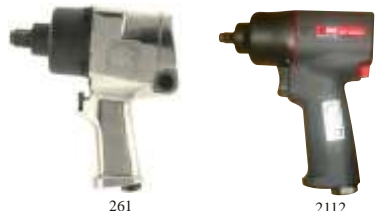

255A

261

2112