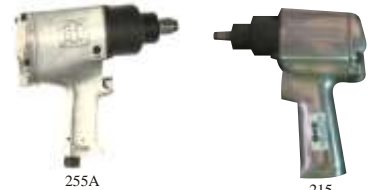

Chave Impacto

CHAVE IMPACTO PNEUMÁTICA

2080-6

235

2135PTi

285A-6

285A

295

Chave Catraca

CHAVE CATRACA PNEUMÁTICA SERVIÇO PESADO

Código	Descrição	Emb.	Fornec.
265071	3/8" 107XP	Un/1	Ingersoll-Rand
265438	1/2" 1077XP	Un/1	Ingersoll-Rand

Desencrustador

DESENCRUSTADOR PNEUMÁTICO

Código	Descrição	Emb.	Fornec.
265098	Serviço Geral Agulha 125	Un/1	Ingersoll-Rand