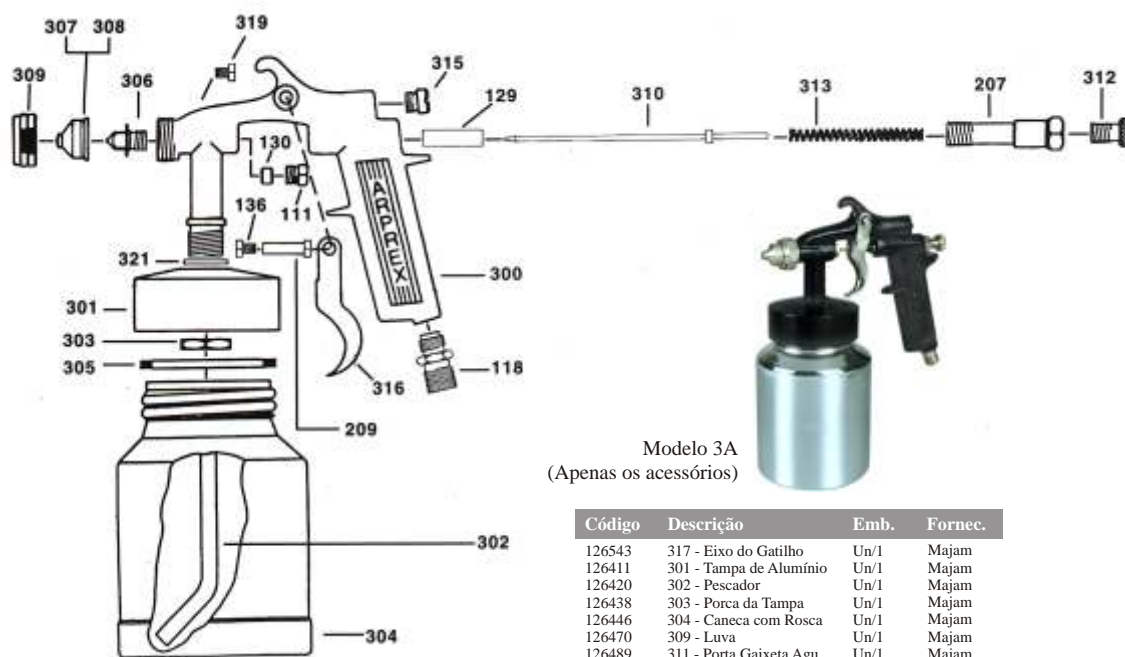

## PISTOLA PINTURA AR DIRETO

Modelo 14 (Corpo em Alumínio)

Código	Descrição	Emb.	Fornec.
292311	Modelo 14	Un/1	Majam

Continuação...

Modelo 90  
(Corpo em Nylon)

Código	Descrição	Emb.	Fornec.
082945	Modelo 90	Un/1	Majam