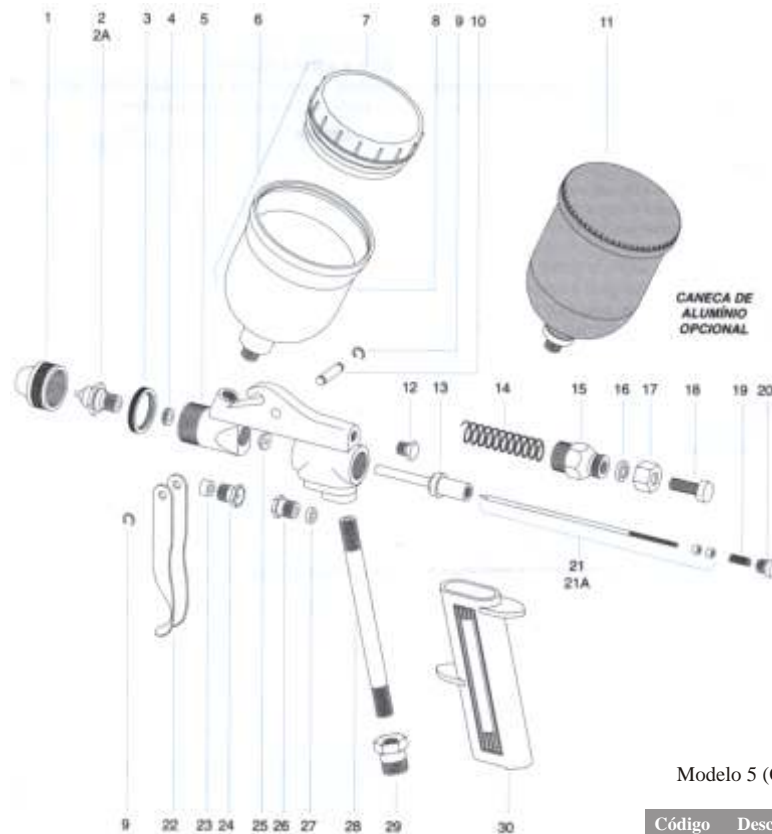

Modelo 5 (Caneça Plástica)

Código	Descrição	Emb.	Fornec.
153516	Modelo 5	Un/1	Majam