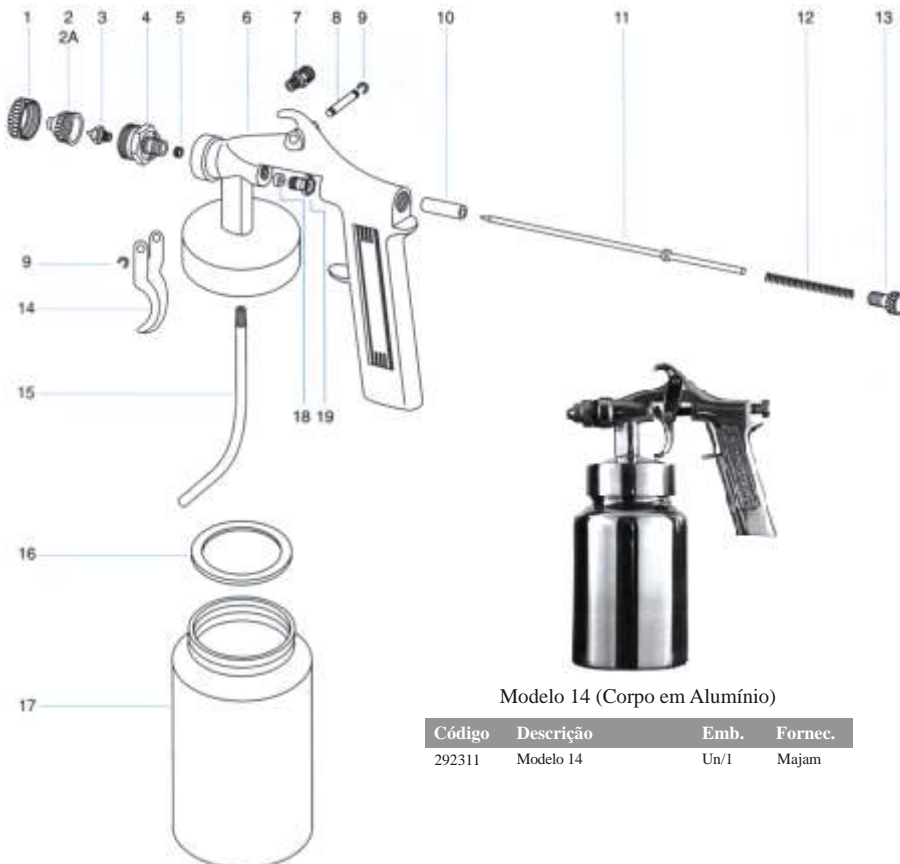

PISTOLA PINTURA AR DIRETO

Modelo 14 (Corpo em Alumínio)

Código	Descrição	Emb.	Fornec.
292311	Modelo 14	Un/1	Majam