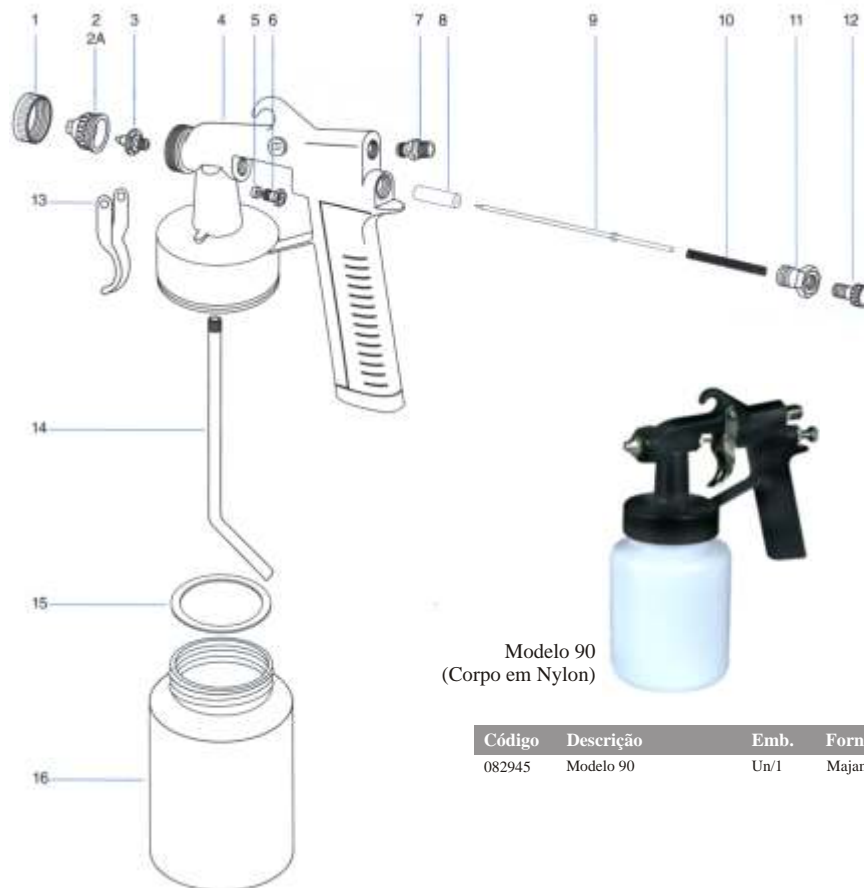

## PISTOLA PINTURA ALTA GRAVIDADE

Modelo 12  
(Corpo em alumínio)

Código	Descrição	Emb.	Fornec.
153524	Modelo 12	Un/1	Majam

## PISTOLA PINTURA AR DIRETO

Modelo 14 (Corpo em Alumínio)

Código	Descrição	Emb.	Fornec.
292311	Modelo 14	Un/1	Majam

Continuação...

Modelo 90  
(Corpo em Nylon)

Código	Descrição	Emb.	Fornec.
082945	Modelo 90	Un/1	Majam