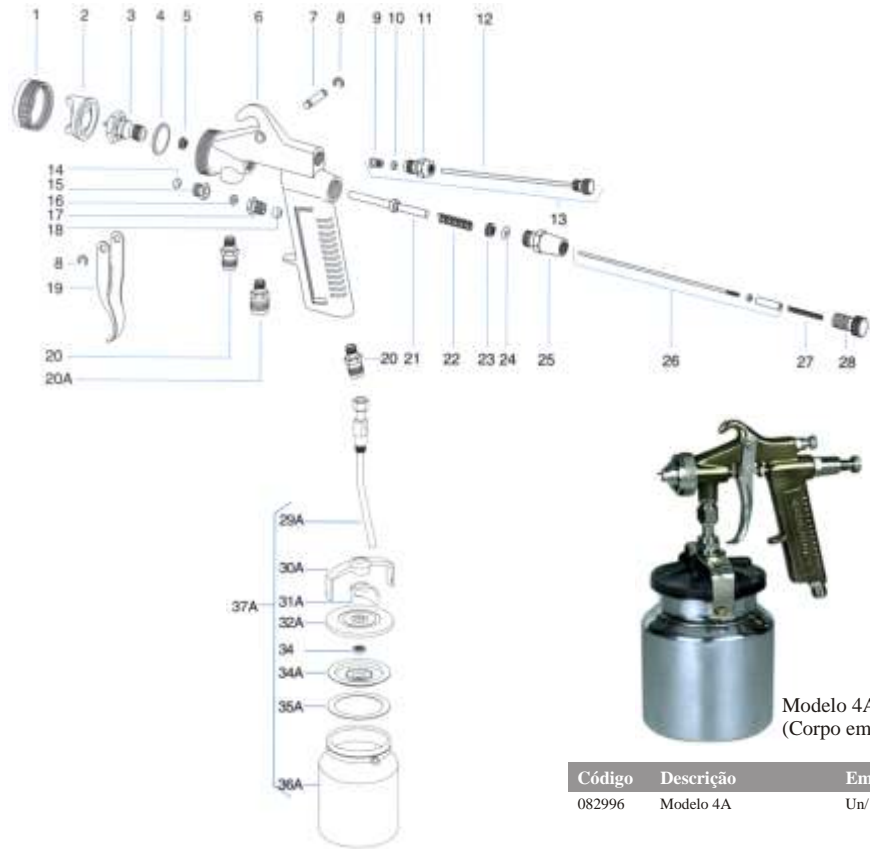

PISTOLA PINTURA BAIXA GRAVIDADE

Modelo 4A
(Corpo em Alumínio)

Código	Descrição	Emb.	Fornec.
082996	Modelo 4A	Un/1	Majam