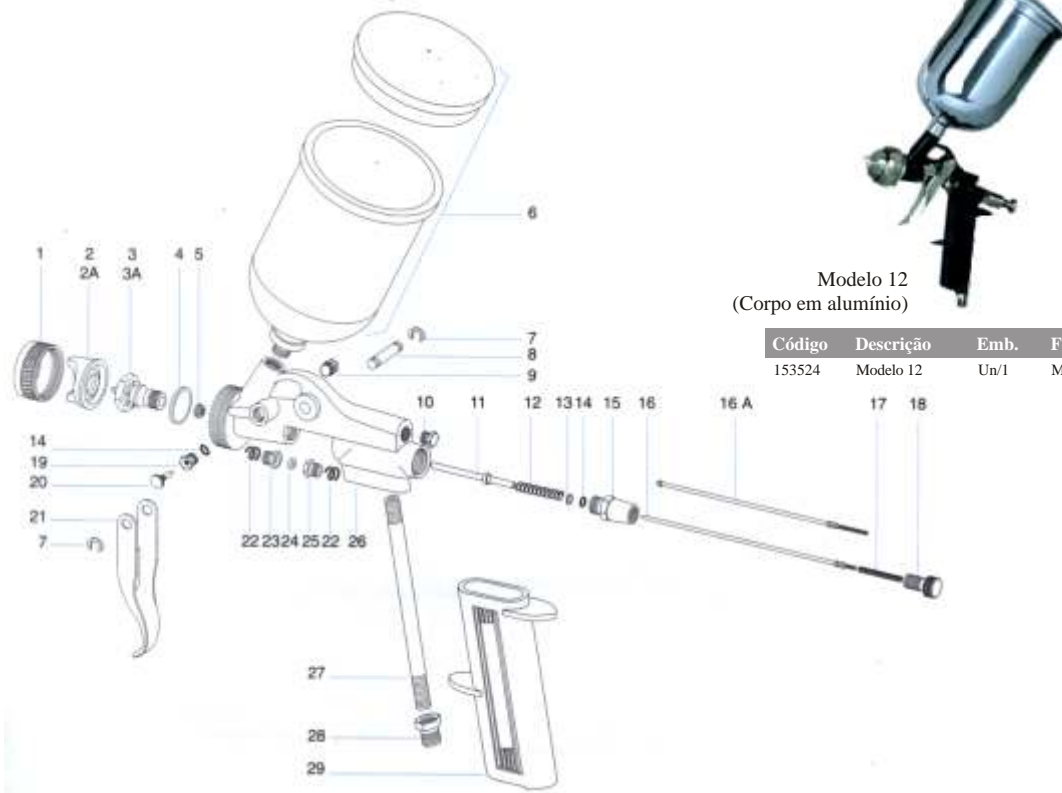

PISTOLA PINTURA ALTA GRAVIDADE

Modelo 12
(Corpo em alumínio)

Código	Descrição	Emb.	Fornec.
153524	Modelo 12	Un/1	Majam