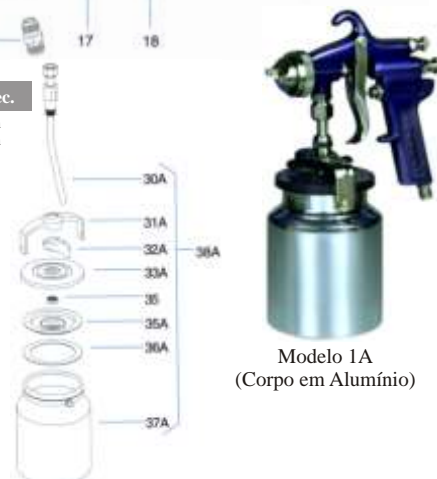

Código	Descrição	Emb.	Fornec.
083003	Modelo 1A	Un/1	Majam
112020	18 - Agulha	Un/1	Majam

Modelo 1A
(Corpo em Alumínio)