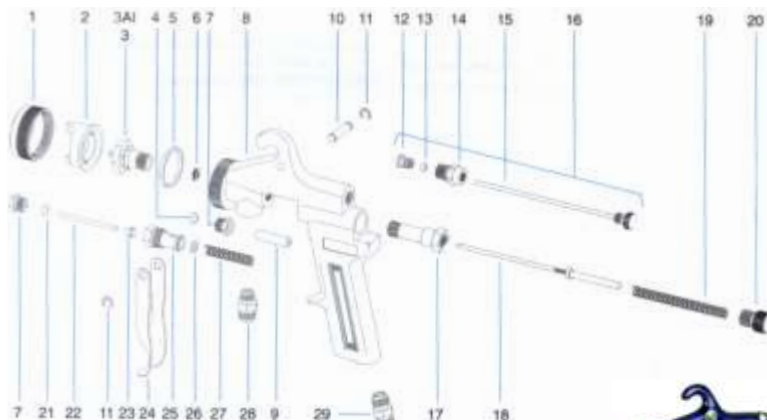

Pistolas e Acessórios

PISTOLA PINTURA ALTA PRESSÃO